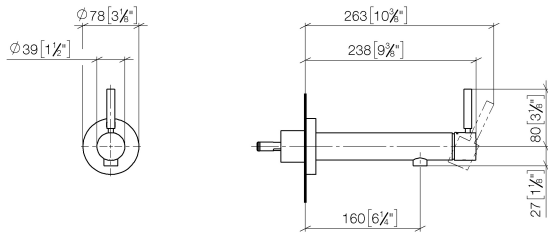

**META Mitigeur monocommande de lavabo mural sans garniture d'écoulement -  
Chrome**

META

36 804 661

- saillie 160 mm
- bec déverseur fixe
- jet circulaire enrichi en air
- diamètre de percement 60 mm
- rosace Ø 78 mm
- débit maxi. 5,7 l/min
- sans plomb
- avec fixation unique
- Ce produit contribue au respect des exigences des systèmes d'évaluation des bâtiments écologiques, par exemple LEED®, BREEAM®, DGNB

**Accessoires requis**

- Fixation murale à encastrer - 35 003 970 90**
- profondeur de montage max. 103 mm
  - profondeur de montage mini. 78 mm

36 804 661  
mm [inches]

**Diagramme de débit**

**Certificats**