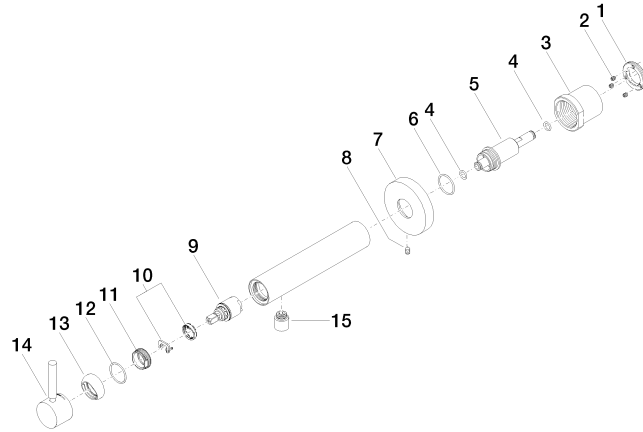

**META Mitigeur monocommande de lavabo mural sans garniture d'écoulement -  
Chrome**

META

36 804 661

- saillie 160 mm
- bec déverseur fixe
- jet circulaire enrichi en air
- diamètre de percement 60 mm
- rosace Ø 78 mm
- débit maxi. 5,7 l/min
- sans plomb
- avec fixation unique
- Ce produit contribue au respect des exigences des systèmes d'évaluation des bâtiments écologiques, par exemple LEED®, BREEAM®, DGNB

**Accessoires requis**

- Fixation murale à encastrer - 35 003 970 90**
- profondeur de montage max. 103 mm
  - profondeur de montage mini. 78 mm

36 804 661  
mm [inches]

**Diagramme de débit**

**Certificats**

### Liste des pièces de rechange

N°	Article Numéro	Désignation	Fréquence de montage	Délai de livraison
1	09 24 77 002 90	écrou	1	2
2	90 31 11 030 00 90	tige	3	2
3	09 21 02 128 90	douille	1	2
4	09 14 10 139 90	joint	2	2
5	09 24 04 210 10 90	raccord à vis	1	2
6	90 14 10 063 00 90	joint	1	2
7	09 27 88 009-00	rosace	1	10
8	09 31 11 144 90	tige	1	2
9	90 15 05 044 00 90	cartouche	1	2
10	90 28 10 148 00 90	accessoires	1	2
11	09 24 04 266 90	écrou	1	2
12	09 14 10 120 90	joint	1	2
13	09 28 30 043-00	hotte	1	10
14	90 20 66 024 00-00	poignée	1	10
15	90 23 01 168 00-00	mousseur	1	10